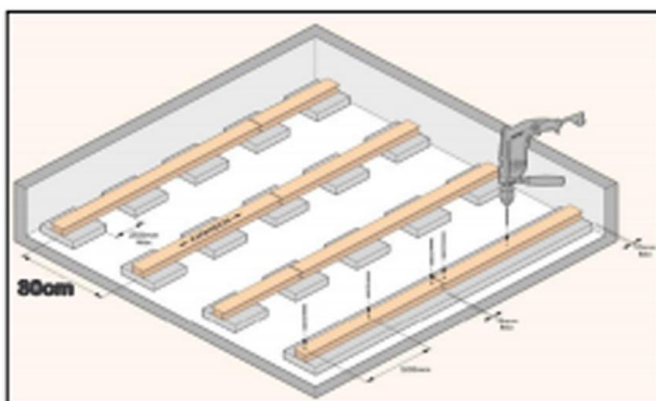

DECK WPC LIBRE DE MANTENIMIENTO

ORIGEN	China
TABLA	23mm x 140mm x 2200mm
ESTRUCTURA: WPC	
DISEÑO	Símil madera
TONOS	Teka / Antique / Silver
PRESENTACIÓN	1 TABLA = 0,308M2
PROPORCIÓN DE ACCESORIOS PARA 1,234 m2 (4 tablas)	25 clips + 3,30 ml de rieles de fijación 1,10 ml de cover

COLOCACION

* El lado ranurado debe estar hacia abajo para poder apreciar la similitud a la madera

DISTANCIA

* La distancia recomendada no debe superar los 30cm entre los rieles de apoyo, desde el centro de cada riel.