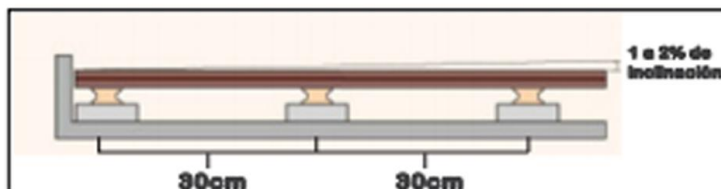

DECK WPC LIBRE DE MANTENIMIENTO

ORIGEN	China
TABLA	23mm x 140mm x 2200mm
ESTRUCTURA: WPC	
DISEÑO	Símil madera
TONOS	Teka / Antique / Silver
PRESENTACIÓN	1 TABLA = 0,308M2
PROPORCIÓN DE ACCESORIOS PARA 1,234 m2 (4 tablas)	25 clips + 3,30 ml de rieles de fijación 1,10 ml de cover

COLOCACION

* El lado ranurado debe estar hacia abajo para poder apreciar la similitud a la madera

DISTANCIA

* La distancia recomendada no debe superar los 30cm entre los rieles de apoyo, desde el centro de cada riel.