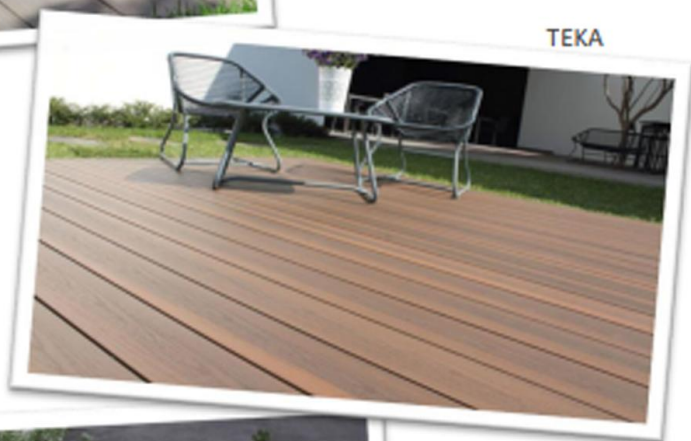

DECK WPC LIBRE DE MANTENIMIENTO

ORIGEN	China
TABLA	23mm x 140mm x 2200mm
ESTRUCTURA: WPC	
DISEÑO	Símil madera
TONOS	Teka / Antique / Silver
PRESENTACIÓN	1 TABLA = 0,308M2
PROPORCIÓN DE ACCESORIOS PARA 1,234 m2 (4 tablas)	25 clips + 3,30 ml de rieles de fijación 1,10 ml de cover

COLOCACION

* El lado ranurado debe estar hacia abajo para poder apreciar la similitud a la madera

DISTANCIA

* La distancia recomendada no debe superar los 30cm entre los rieles de apoyo, desde el centro de cada riel.

USOS

Zonas de piscinas

Ideales para jardines

Áreas de juego
y recreativas

Terrazas y espacios
al aire libre

DESCRIPCIÓN DE PRODUCTO

DECK WPC LIBRE DE MANTENIMIENTO

ANTIQUE