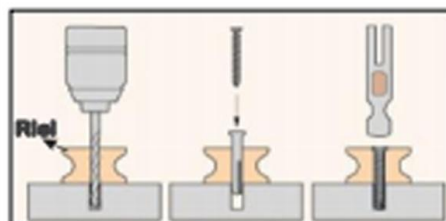

DECK WPC LIBRE DE MANTENIMIENTO

ORIGEN	China
TABLA	23mm x 140mm x 2200mm
ESTRUCTURA: WPC	
DISEÑO	Símil madera
TONOS	Teka / Antique / Silver
PRESENTACIÓN	1 TABLA = 0,308M2
PROPORCIÓN DE ACCESORIOS PARA 1,234 m2 (4 tablas)	25 clips + 3,30 ml de rieles de fijación 1,10 ml de cover

COLOCACION

* El lado ranurado debe estar hacia abajo para poder apreciar la similitud a la madera

DISTANCIA

* La distancia recomendada no debe superar los 30cm entre los rieles de apoyo, desde el centro de cada riel.