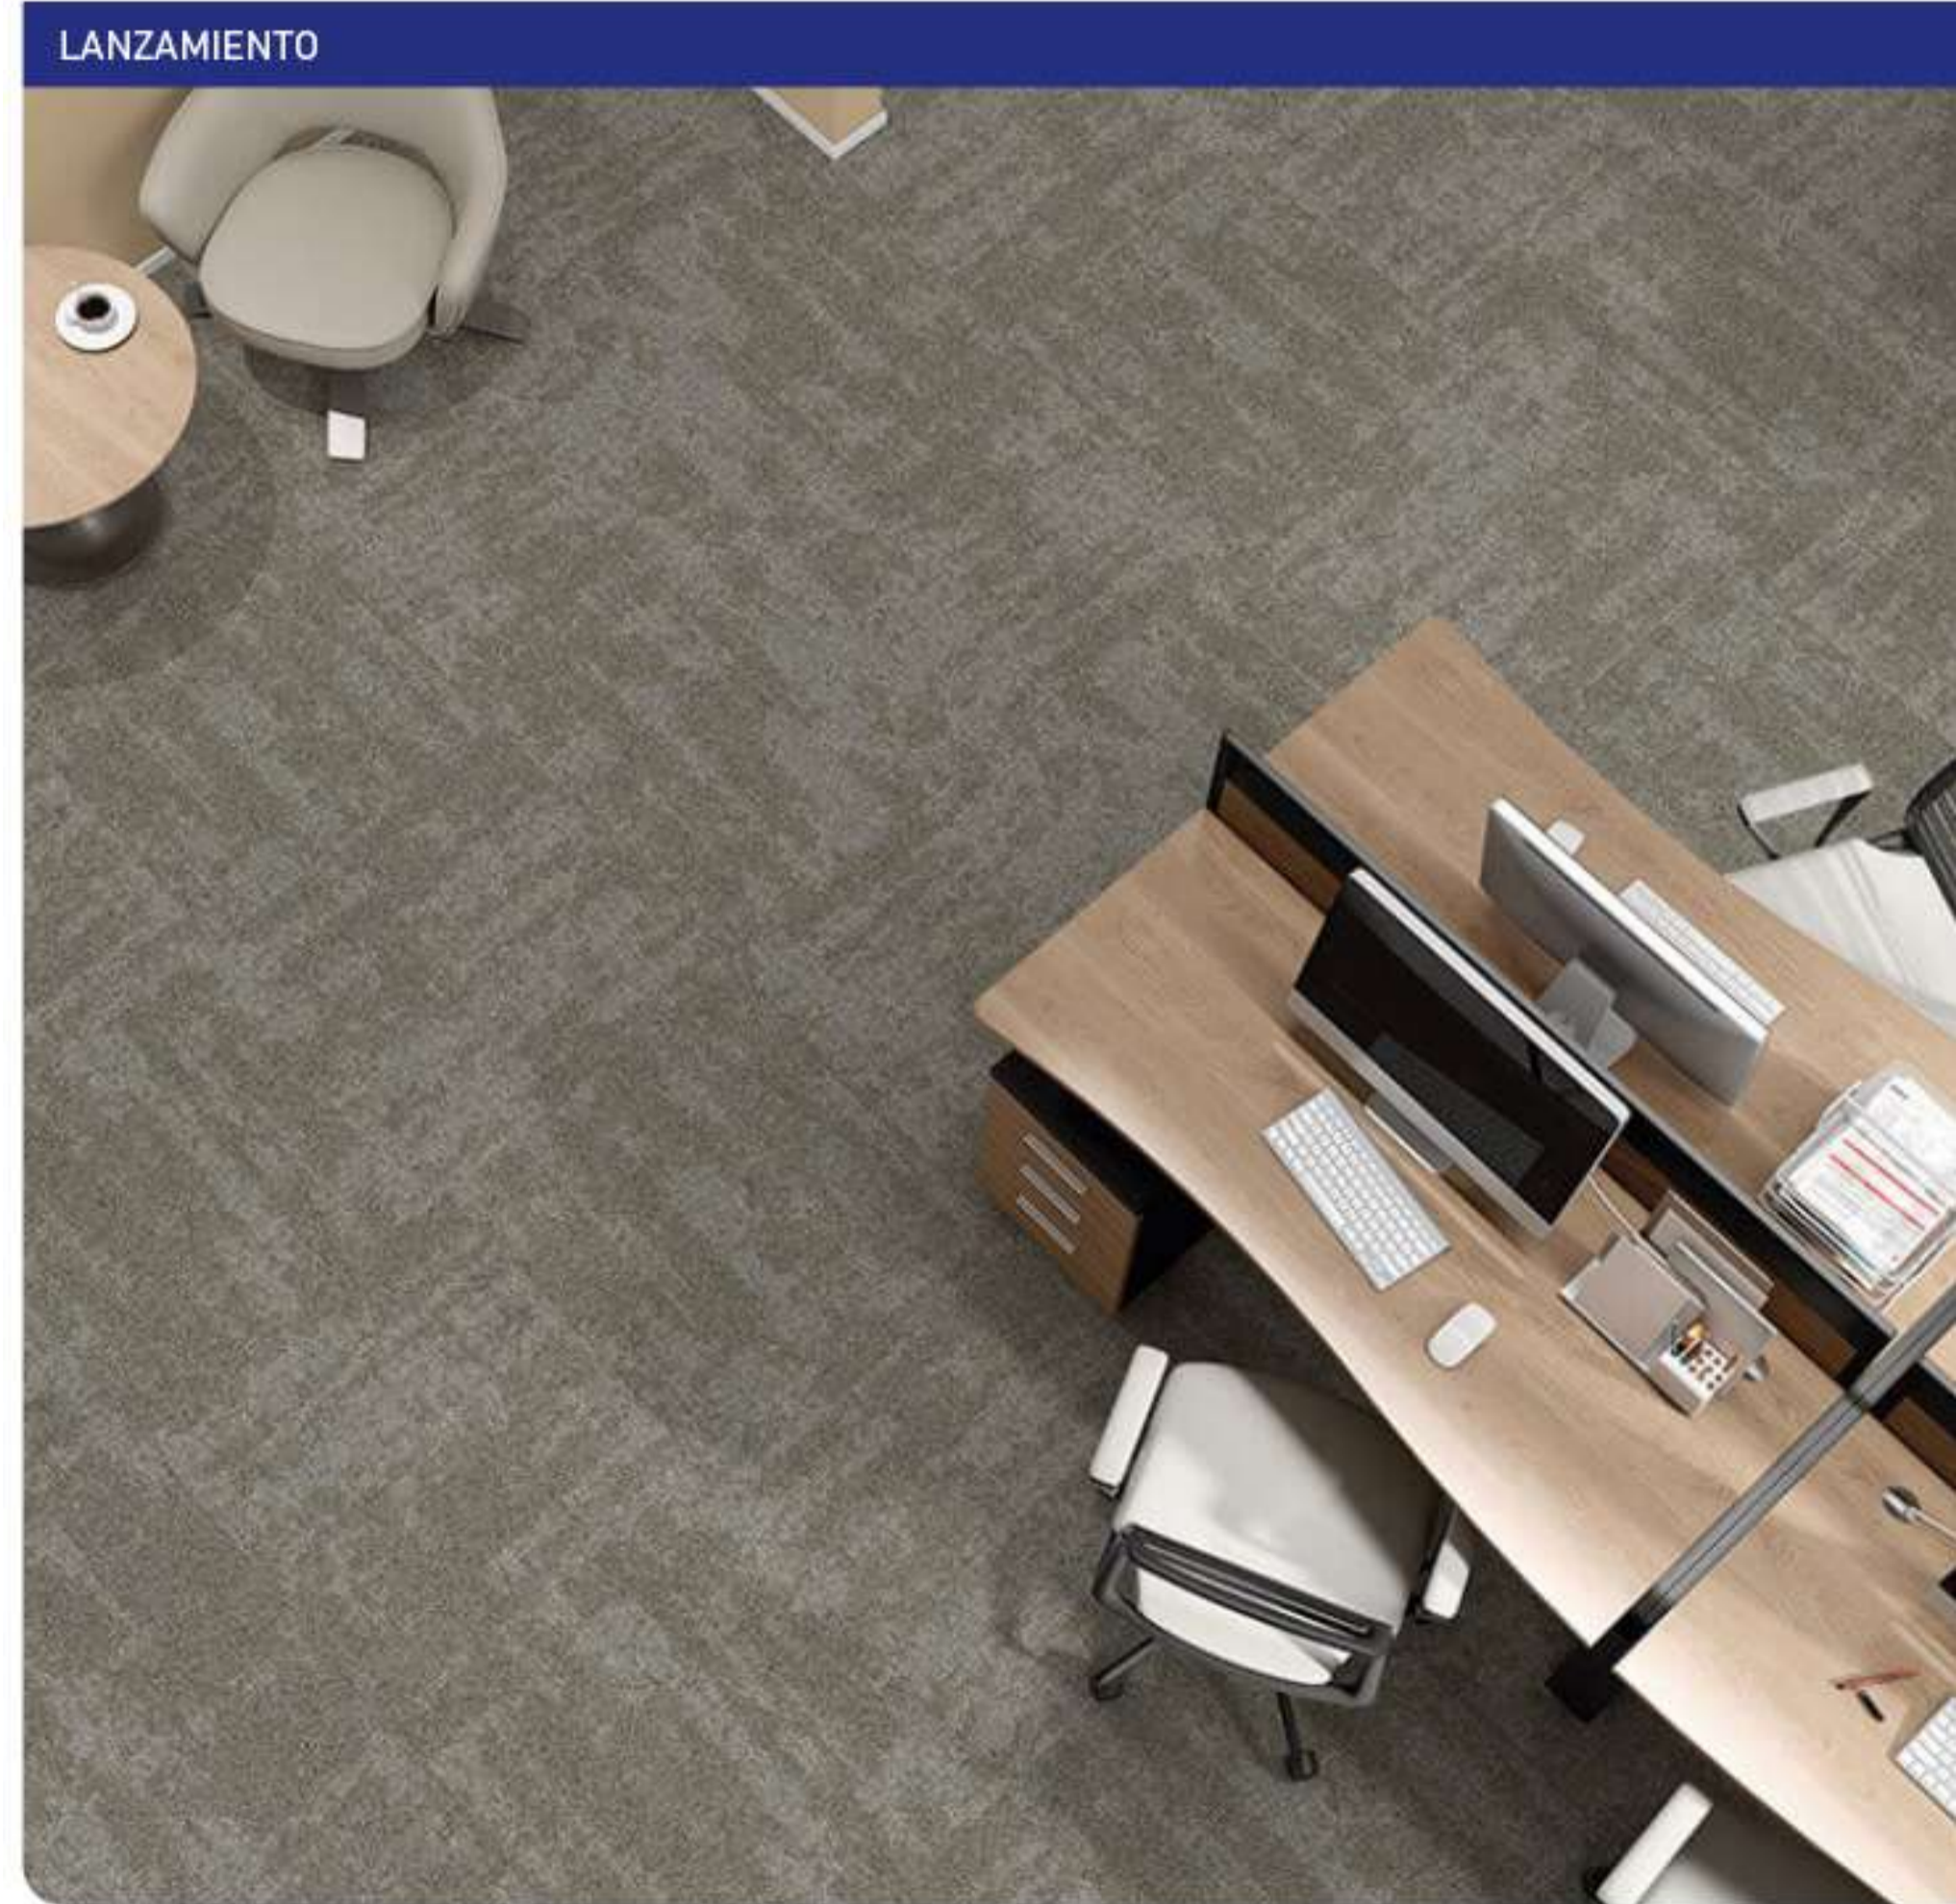

Alfombras modulares

Alfombra modular Desso Jeans
Carpet Tile | Medida: 50 x 50 cm

Alfombra modular Desso Desert
Carpet Tile | Medida: 50 x 50 cm

**Alfombra modular Desso
Essence Structure**
Carpet Tile
Medida: 100 x 25 / 50 x 50 cm

Alfombra modular Ámbar
Carpet Tile
Medida: 50 x 50 cm

Alfombra modular Block
Carpet Tile
Medida: 25 x 100 cm

Alfombra modular Ámbar
Carpet Tile
Medida: 25 x 100 cm

Alfombra modular Arrow y Compass
Carpet Tile
Medida: 50 x 50 cm