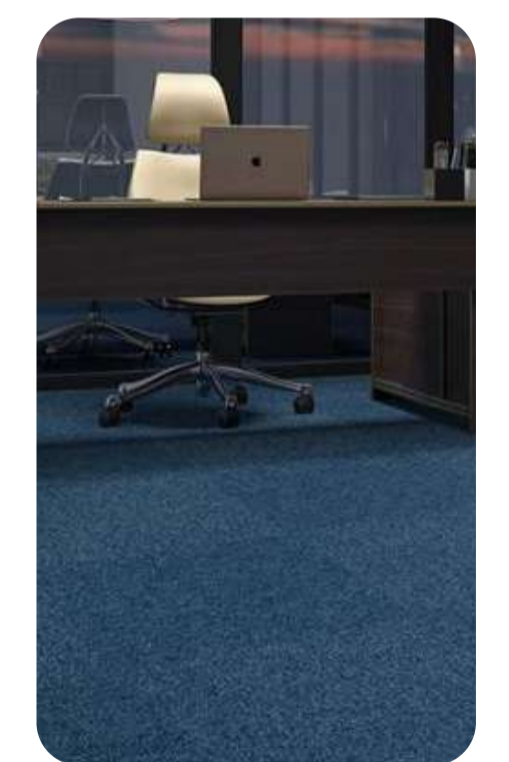

Alfombras modulares

Alfombra modular Desso Jeans
Carpet Tile | Medida: 50 x 50 cm

Alfombra modular Desso Desert
Carpet Tile | Medida: 50 x 50 cm

**Alfombra modular Desso
Essence Structure**
Carpet Tile
Medida: 100 x 25 / 50 x 50 cm

Alfombra modular Ámbar
Carpet Tile
Medida: 50 x 50 cm

Alfombra modular Block
Carpet Tile
Medida: 25 x 100 cm

Alfombra modular Ámbar
Carpet Tile
Medida: 25 x 100 cm

Alfombra modular Arrow y Compass
Carpet Tile
Medida: 50 x 50 cm